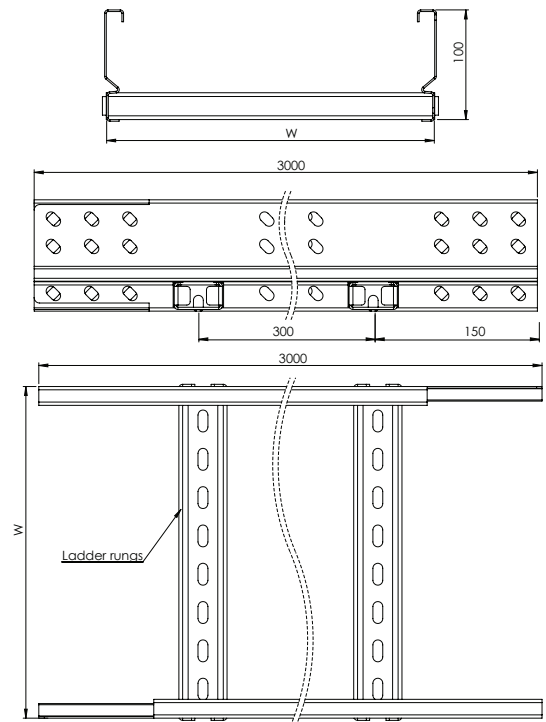

H100 FM SERIES CABLE LADDER (PG & HDG)

H100 FM СЕРИЯ КАБЕЛЬ-РОСТ(СЕНДЗИМИР & ГОР. ЦИНК)

Product Code-1 Код Товара	H mm	W mm	T mm	Weight / Bec (Kg/mt)
A 10-FM-100-15 PG	100	100	1,5	3,699
A 20-FM-100-15 PG	100	200	1,5	4,079
A 30-FM-100-15 PG	100	300	1,5	4,459
A 40-FM-100-15 PG	100	400	1,5	4,840
A 50-FM-100-15 PG	100	500	1,5	5,221
A 60-FM-100-15 PG	100	600	1,5	5,602
A 10-FM-100-15 HDG	100	100	1,5	3,699
A 20-FM-100-15 HDG	100	200	1,5	4,079
A 30-FM-100-15 HDG	100	300	1,5	4,459
A 40-FM-100-15 HDG	100	400	1,5	4,840
A 50-FM-100-15 HDG	100	500	1,5	5,221
A 60-FM-100-15 HDG	100	600	1,5	5,602
A 70-FM-100-15 HDG	100	700	2,0	7,058
A 80-FM-100-15 HDG	100	800	2,0	7,438
A 90-FM-100-15 HDG	100	900	2,0	7,819
A 100-FM-100-15 HDG	100	1000	2,0	8,200

Technical Details Технические Детали

Load Graph (PG / HDG) График Нагрузки (PG / HDG)

Description:

- 1- Cable Ladder standart length is 3000 mm.
- 2- Differnt production lenghts are available.
- 2- Cable Ladder is fast connect type, connectors are not required.
- 4- For ordering Stainless Steel cable ladders add (SS304) to code.
- 5- Cable Ladders are made of click rung system, no welding is used..
- 6- Cable Ladder consists of 10 rungs.

Описание:

- 1- Стандартная длина кабель-роста составляет 3000 мм.
- 2- Доступны различные длины изделий.
- 2- Кабельная лестница имеет быстроразъемное соединение, соединители не требуются.
- 4- Для заказа кабельных лестниц из нержавеющей стали добавьте (SS304) к коду.
- 5- Кабель-Рост изготавливается по системе защелкивающихся поперечных, без сварки.
- 6- Кабельная лестница состоит из 10 поперечных..