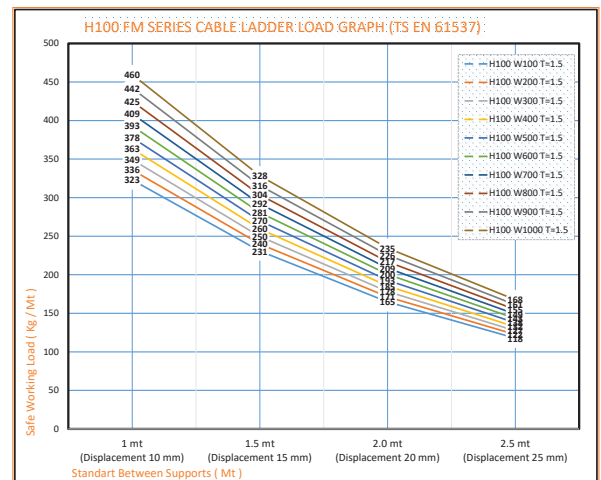

H100 FM SERIES CABLE LADDER (PG & HDG)

H100 FM СЕРИЯ КАБЕЛЬ-РОСТ(СЕНДЗИМИР & ГОР. ЦИНК)

Product Code-1 Код Товара	H mm	W mm	T mm	Weight / Bec (Kg/mt)
A 10-FM-100-20 PG	100	100	2,0	4,774
A 20-FM-100-20 PG	100	200	2,0	5,154
A 30-FM-100-20 PG	100	300	2,0	5,534
A 40-FM-100-20 PG	100	400	2,0	5,915
A 50-FM-100-20 PG	100	500	2,0	6,296
A 60-FM-100-20 PG	100	600	2,0	6,667
A 10-FM-100-20 HDG	100	100	2,0	3,699
A 20-FM-100-20 HDG	100	200	2,0	4,079
A 30-FM-100-20 HDG	100	300	2,0	4,459
A 40-FM-100-20 HDG	100	400	2,0	4,840
A 50-FM-100-20 HDG	100	500	2,0	5,221
A 60-FM-100-20 HDG	100	600	2,0	5,602
A 70-FM-100-20 HDG	100	700	2,0	7,058
A 80-FM-100-20 HDG	100	800	2,0	7,438
A 90-FM-100-20 HDG	100	900	2,0	7,819
A 100-FM-100-20 HDG	100	1000	2,0	8,200

Technical Details Технические Детали

Load Graph (PG / HDG) График Нагрузки (PG / HDG)

Description:

- 1- Cable Ladder standart length is 3000 mm.
- 2- Differnt production lenghts are available.
- 2- Cable Ladder is fast connect type, connectors are not required.
- 4- For ordering Stainless Steel cable ladders add (SS304) to code.
- 5- Cable Ladders are made of click rung system, no welding is used..
- 6- Cable Ladder consists of 10 rungs.

Описание:

- 1- Стандартная длина кабель-роста составляет 3000 мм.
- 2- Доступны различные длины изделий.
- 2- Кабельная лестница имеет быстроразъемное соединение, соединители не требуются.
- 4- Для заказа кабельных лестниц из нержавеющей стали добавьте (SS304) к коду.
- 5- Кабель-Рост изготавливается по системе защелкивающихся поперечных, без сварки.
- 6- Кабельная лестница состоит из 10 поперечных..