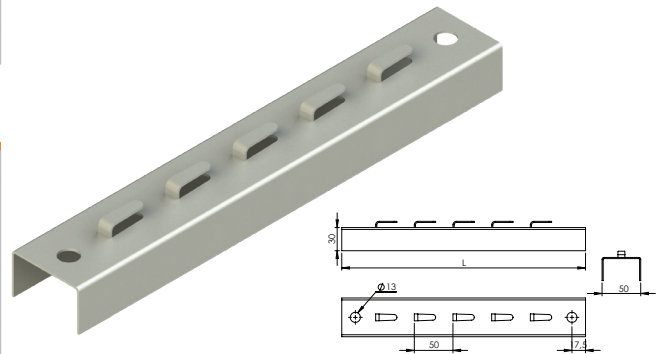

CEILING BRACKET WITH HOOK (PG & HDG)

Консоль Потолочная для Проволочного Лотка (Сэндзимир & Гор. Цинк)

Product Code-1 Код Товара	Product Code-2 Код Товара	L mm	T mm	H mm	Weight / Штук (Kg/Pcs)
AT5-7-05 PG	AT5-7-05 HDG	67	3,0	114	0,130

OMEGA PROFILE WITH HOOK (PG & HDG)

Омега Профиль для Проволочного Лотка (Сэндзимир & Гор. Цинк)

Product Code-1 Код Товара	Product Code-2 Код Товара	L mm	T mm	H mm	Weight / Штук (Kg/Pcs)
AT8-100-12 PG	-	3000	1,2	55	0,750
AT8-100-15 PG	AT8-100-15 HDG	3000	1,5	55	0,930
AT8-100-20 PG	AT8-100-20 HDG	3000	2,0	55	1,240

OMEGA TYPE CARRIER (PG & HDG)

Подвес для Проволочного Лотка Омега (Сэндзимир & Гор. Цинк)

Product Code-1 Код Товара	Product Code-2 Код Товара	L mm	T mm	H mm	Weight / Штук (Kg/Pcs)
AT8-4-10 PG	AT8-4-10 HDG	150	1,2	55	0,115
AT8-4-15 PG	AT8-4-15 HDG	200	1,2	55	0,150
AT8-4-20 PG	AT8-4-20 HDG	250	1,2	55	0,190
AT8-4-25 PG	AT8-4-25 HDG	300	1,2	55	0,225
AT8-4-30 PG	AT8-4-30 HDG	350	1,2	55	0,260
AT8-4-40 PG	AT8-4-40 HDG	450	1,2	55	0,335
AT8-4-50 PG	AT8-4-50 HDG	550	1,2	55	0,415
AT8-4-60 PG	AT8-4-60 HDG	650	1,2	55	0,490

U TYPE CARRIER (PG & HDG)

Подвес для Проволочного Лотка (Сэндзимир & Гор. Цинк)

Product Code-1 Код Товара	Product Code-2 Код Товара	L mm	T mm	Weight / Штук (Kg/Pcs)
AT5-4-10 PG	AT5-4-10 HDG	160	1,5	0,155
AT5-4-15 PG	AT5-4-15 HDG	210	1,5	0,200
AT5-4-20 PG	AT5-4-20 HDG	260	1,5	0,250
AT5-4-25 PG	AT5-4-25 HDG	310	1,5	0,300
AT5-4-30 PG	AT5-4-30 HDG	360	1,5	0,350
AT5-4-40 PG	AT5-4-40 HDG	460	1,5	0,445
AT5-4-50 PG	AT5-4-50 HDG	560	1,5	0,540
AT5-4-60 PG	AT5-4-60 HDG	660	1,5	0,640