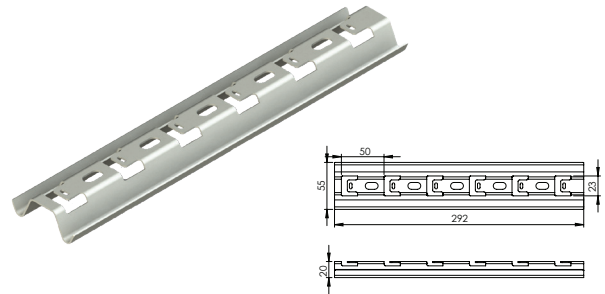

CEILING BRACKET WITH HOOK (PG & HDG)

Консоль Потолочная для Проволочного Лотка (Сэндзимир & Гор. Цинк)

Product Code-1 Код Товара	Product Code-2 Код Товара	L mm	T mm	H mm	Weight / Штук (Kg/Pcs)
AT5-7-05 PG	AT5-7-05 HDG	67	3,0	114	0,130

OMEGA PROFILE WITH HOOK (PG & HDG)

Омега Профиль для Проволочного Лотка (Сэндзимир & Гор. Цинк)

Product Code-1 Код Товара	Product Code-2 Код Товара	L mm	T mm	H mm	Weight / Штук (Kg/Pcs)
AT8-100-12 PG	-	3000	1,2	55	0,750
AT8-100-15 PG	AT8-100-15 HDG	3000	1,5	55	0,930
AT8-100-20 PG	AT8-100-20 HDG	3000	2,0	55	1,240

OMEGA TYPE CARRIER (PG & HDG)

Подвес для Проволочного Лотка Омега (Сэндзимир & Гор. Цинк)

Product Code-1 Код Товара	Product Code-2 Код Товара	L mm	T mm	H mm	Weight / Штук (Kg/Pcs)
AT8-4-10 PG	AT8-4-10 HDG	150	1,2	55	0,115
AT8-4-15 PG	AT8-4-15 HDG	200	1,2	55	0,150
AT8-4-20 PG	AT8-4-20 HDG	250	1,2	55	0,190
AT8-4-25 PG	AT8-4-25 HDG	300	1,2	55	0,225
AT8-4-30 PG	AT8-4-30 HDG	350	1,2	55	0,260
AT8-4-40 PG	AT8-4-40 HDG	450	1,2	55	0,335
AT8-4-50 PG	AT8-4-50 HDG	550	1,2	55	0,415
AT8-4-60 PG	AT8-4-60 HDG	650	1,2	55	0,490

U TYPE CARRIER (PG & HDG)

Подвес для Проволочного Лотка (Сэндзимир & Гор. Цинк)

Product Code-1 Код Товара	Product Code-2 Код Товара	L mm	T mm	Weight / Штук (Kg/Pcs)
AT5-4-10 PG	AT5-4-10 HDG	160	1,5	0,155
AT5-4-15 PG	AT5-4-15 HDG	210	1,5	0,200
AT5-4-20 PG	AT5-4-20 HDG	260	1,5	0,250
AT5-4-25 PG	AT5-4-25 HDG	310	1,5	0,300
AT5-4-30 PG	AT5-4-30 HDG	360	1,5	0,350
AT5-4-40 PG	AT5-4-40 HDG	460	1,5	0,445
AT5-4-50 PG	AT5-4-50 HDG	560	1,5	0,540
AT5-4-60 PG	AT5-4-60 HDG	660	1,5	0,640