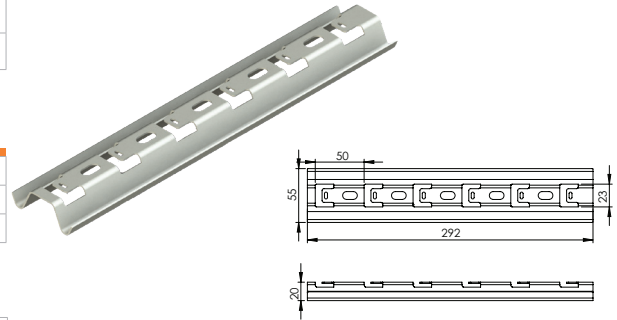

CEILING BRACKET WITH HOOK (PG & HDG)

Консоль Потолочная для Проволочного Лотка (Сэндзимир & Гор. Цинк)

Product Code-1 Код Товара	Product Code-2 Код Товара	L mm	T mm	H mm	Weight / Штук (Kg/Pcs)
AT5-7-05 PG	AT5-7-05 HDG	67	3,0	114	0,130

OMEGA PROFILE WITH HOOK (PG & HDG)

Омега Профиль для Проволочного Лотка (Сэндзимир & Гор. Цинк)

Product Code-1 Код Товара	Product Code-2 Код Товара	L mm	T mm	H mm	Weight / Штук (Kg/Pcs)
AT8-100-12 PG	-	3000	1,2	55	0,750
AT8-100-15 PG	AT8-100-15 HDG	3000	1,5	55	0,930
AT8-100-20 PG	AT8-100-20 HDG	3000	2,0	55	1,240

OMEGA TYPE CARRIER (PG & HDG)

Подвес для Проволочного Лотка Омега (Сэндзимир & Гор. Цинк)

Product Code-1 Код Товара	Product Code-2 Код Товара	L mm	T mm	H mm	Weight / Штук (Kg/Pcs)
AT8-4-10 PG	AT8-4-10 HDG	150	1,2	55	0,115
AT8-4-15 PG	AT8-4-15 HDG	200	1,2	55	0,150
AT8-4-20 PG	AT8-4-20 HDG	250	1,2	55	0,190
AT8-4-25 PG	AT8-4-25 HDG	300	1,2	55	0,225
AT8-4-30 PG	AT8-4-30 HDG	350	1,2	55	0,260
AT8-4-40 PG	AT8-4-40 HDG	450	1,2	55	0,335
AT8-4-50 PG	AT8-4-50 HDG	550	1,2	55	0,415
AT8-4-60 PG	AT8-4-60 HDG	650	1,2	55	0,490

U TYPE CARRIER (PG & HDG)

Подвес для Проволочного Лотка (Сэндзимир & Гор. Цинк)

Product Code-1 Код Товара	Product Code-2 Код Товара	L mm	T mm	Weight / Штук (Kg/Pcs)
AT5-4-10 PG	AT5-4-10 HDG	160	1,5	0,155
AT5-4-15 PG	AT5-4-15 HDG	210	1,5	0,200
AT5-4-20 PG	AT5-4-20 HDG	260	1,5	0,250
AT5-4-25 PG	AT5-4-25 HDG	310	1,5	0,300
AT5-4-30 PG	AT5-4-30 HDG	360	1,5	0,350
AT5-4-40 PG	AT5-4-40 HDG	460	1,5	0,445
AT5-4-50 PG	AT5-4-50 HDG	560	1,5	0,540
AT5-4-60 PG	AT5-4-60 HDG	660	1,5	0,640