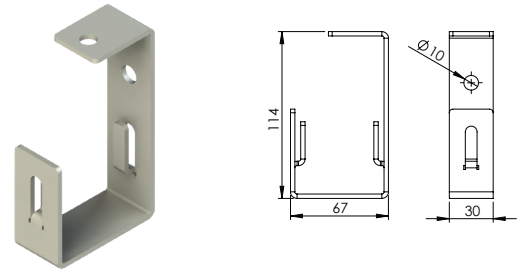

CEILING BRACKET WITH HOOK (PG & HDG)

Консоль Потолочная для Проволочного Лотка (Сэндзимир & Гор. Цинк)

Product Code-1 Код Товара	Product Code-2 Код Товара	L mm	T mm	H mm	Weight / Штук (Kg/Pcs)
AT5-7-05 PG	AT5-7-05 HDG	67	3,0	114	0,130

OMEGA PROFILE WITH HOOK (PG & HDG)

Омега Профиль для Проволочного Лотка (Сэндзимир & Гор. Цинк)

Product Code-1 Код Товара	Product Code-2 Код Товара	L mm	T mm	H mm	Weight / Штук (Kg/Pcs)
AT8-100-12 PG	-	3000	1,2	55	0,750
AT8-100-15 PG	AT8-100-15 HDG	3000	1,5	55	0,930
AT8-100-20 PG	AT8-100-20 HDG	3000	2,0	55	1,240

OMEGA TYPE CARRIER (PG & HDG)

Подвес для Проволочного Лотка Омега (Сэндзимир & Гор. Цинк)

Product Code-1 Код Товара	Product Code-2 Код Товара	L mm	T mm	H mm	Weight / Штук (Kg/Pcs)
AT8-4-10 PG	AT8-4-10 HDG	150	1,2	55	0,115
AT8-4-15 PG	AT8-4-15 HDG	200	1,2	55	0,150
AT8-4-20 PG	AT8-4-20 HDG	250	1,2	55	0,190
AT8-4-25 PG	AT8-4-25 HDG	300	1,2	55	0,225
AT8-4-30 PG	AT8-4-30 HDG	350	1,2	55	0,260
AT8-4-40 PG	AT8-4-40 HDG	450	1,2	55	0,335
AT8-4-50 PG	AT8-4-50 HDG	550	1,2	55	0,415
AT8-4-60 PG	AT8-4-60 HDG	650	1,2	55	0,490