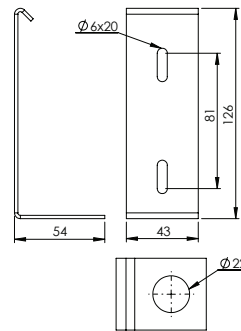

Монтажная Плата (Сендзимир & Гор. Цинк)

Product Code-1 Код Товара	T mm	Weight / Штук (Kg/Pcs)
ATK-13-2 PG	2,0	0,270
ATK-13-2 HDG	2,0	0,270

PIPES STRAIGHT CONNECTOR (PG & HDG)

Соединитель Для Труб (Сендзимир & Гор. Цинк)

Product Code-1 Код Товара	L mm	T mm	Weight / Штук (Kg/Pcs)
ATK-16 PG	126	2,0	0,135
ATK-16 HDG	126	2,0	0,135

EARTHING PARTS BRASS

Клема Заземления

Product Code-1 Код Товара	Weight / Штук (Kg/Pcs)
АТРК-1	

WIREMESH SOCKET FIXING UNIT

Фиксатор Розетки

Product Code-1 Код Товара	W mm	H mm	T mm	Weight / Штук (Kg/Pcs)
ATK-17	100	66	1,5	0,100

WIREMESH CABLE TRAYS BENDS COUPLERS (PG & HDG)

Соединитель С Семью Отверстиями (Сендзимир & Гор. Цинк)

Product Code-1 Код Товара	L mm	T mm	Weight / Штук (Kg/Pcs)
ATK-5-2 PG	370	1,2	0,080
ATK-5-2 HDG	370	1,2	0,080