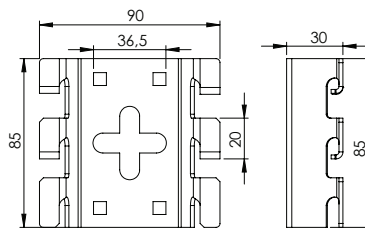

WALL BRACKET & JUNCTION FIXING ELEMENT (PG & HDG)

Монтажная Плата (Сендзимир & Гор. Цинк)

Product Code-1 Код Товара	T mm	H mm	Weight / Штук (Kg/Pcs)
ATK-13-1 PG	2,0	85	0,260
ATK-13-1 HDG	2,0	85	0,260

WALL BRACKET & JUNCTION FIXING ELEMENT (PG & HDG)

Монтажная Плата (Сендзимир & Гор. Цинк)

Product Code-1 Код Товара	T mm	Weight / Штук (Kg/Pcs)
ATK-13-2 PG	2,0	0,270
ATK-13-2 HDG	2,0	0,270

PIPES STRAIGHT CONNECTOR (PG & HDG)

Соединитель Для Труб (Сендзимир & Гор. Цинк)

Product Code-1 Код Товара	L mm	T mm	Weight / Штук (Kg/Pcs)
ATK-16 PG	126	2,0	0,135
ATK-16 HDG	126	2,0	0,135

EARTHING PARTS BRASS

Клема Заземления

Product Code-1 Код Товара	Weight / Штук (Kg/Pcs)
АТРК-1	

WIREMESH SOCKET FIXING UNIT