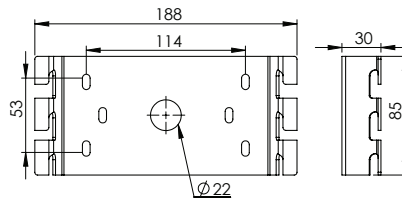

WALL BRACKET & JUNCTION FIXING ELEMENT (PG & HDG)

Монтажная Плата (Сендзимир & Гор. Цинк)

Product Code-1 Код Товара	T mm	H mm	Weight / Штук (Kg/Pcs)
ATK-13-1 PG	2,0	85	0,260
ATK-13-1 HDG	2,0	85	0,260

WALL BRACKET & JUNCTION FIXING ELEMENT (PG & HDG)

Монтажная Плата (Сендзимир & Гор. Цинк)

Product Code-1 Код Товара	T mm	Weight / Штук (Kg/Pcs)
ATK-13-2 PG	2,0	0,270
ATK-13-2 HDG	2,0	0,270

PIPES STRAIGHT CONNECTOR (PG & HDG)

Соединитель Для Труб (Сендзимир & Гор. Цинк)

Product Code-1 Код Товара	L mm	T mm	Weight / Штук (Kg/Pcs)
ATK-16 PG	126	2,0	0,135
ATK-16 HDG	126	2,0	0,135

EARTHING PARTS BRASS

Клема Заземления

Product Code-1 Код Товара	Weight / Штук (Kg/Pcs)
АТРК-1	

WIREMESH SOCKET FIXING UNIT

Product Code-1 Код Товара	L mm	T mm	Weight / Штук (Kg/Pcs)
ATK-5-2 PG	370	1,2	0,080
ATK-5-2 HDG	370	1,2	0,080