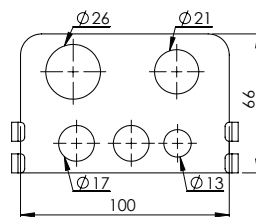

Product Code-1 Код Товара	L mm	T mm	Weight / Штук (Kg/Pcs)
ATK-16 PG	126	2,0	0,135
ATK-16 HDG	126	2,0	0,135

EARTHING PARTS BRASS

Клема Заземления

Product Code-1 Код Товара	Weight / Штук (Kg/Pcs)
АТРК-1	

WIREMESH SOCKET FIXING UNIT

Фиксатор Розетки

Product Code-1 Код Товара	W mm	H mm	T mm	Weight / Штук (Kg/Pcs)
ATK-17	100	66	1,5	0,100

WIREMESH CABLE TRAYS BENDS COUPLERS (PG & HDG)

Соединитель С Семью Отверстиями (Сендзимир & Гор. Цинк)