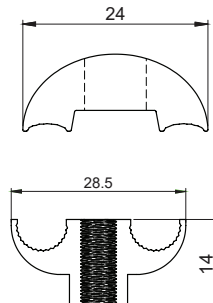

Монтажная Плата (Сендзимир & Гор. Цинк)

Product Code-1 Код Товара	T mm	Weight / Штук (Kg/Pcs)
ATK-13-2 PG	2,0	0,270
ATK-13-2 HDG	2,0	0,270

PIPES STRAIGHT CONNECTOR (PG & HDG)

Соединитель Для Труб (Сендзимир & Гор. Цинк)

Product Code-1 Код Товара	L mm	T mm	Weight / Штук (Kg/Pcs)
ATK-16 PG	126	2,0	0,135
ATK-16 HDG	126	2,0	0,135

EARTHING PARTS BRASS

Клема Заземления

Product Code-1 Код Товара	Weight / Штук (Kg/Pcs)
АТРК-1	

WIREMESH SOCKET FIXING UNIT